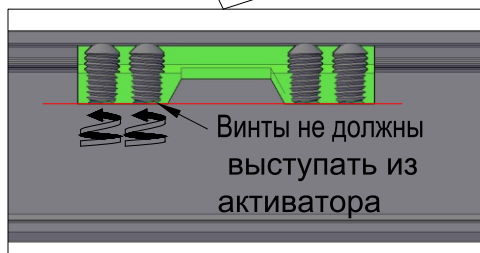

Расстановка фурнитуры подвижного полотна