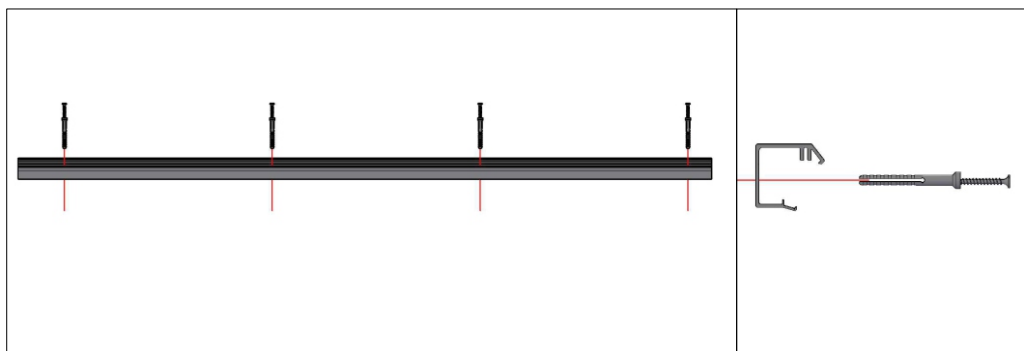

**PROFIL
DOORS
ALUMINUM**

ИНСТРУКЦИЯ

**по монтажу
раздвижной системы
Тип 2**

Сверление опорного профиля для монтажа перед проемом

Вид снизу

Вид справа

Крепление опорного профиля

Вид спереди

Вид справа

Установка кареток и стопоров

Вид спереди

Вид справа

Установка направляющего профиля в опорный

Вид справа

Сверление направляющих профилей для монтажа в проеме

Вид снизу

Вид справа

Установка кареток и стопоров

Вид сверху

Вид спереди

Крепление направляющих профилей

Вид спереди

Вид справа

Установка створок на направляющие профили