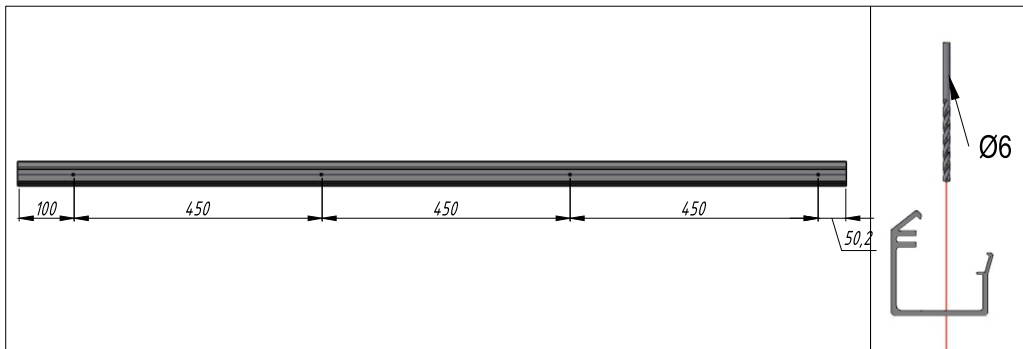

**PROFIL
DOORS
ALUMINUM**

ИНСТРУКЦИЯ

**по монтажу
раздвижной системы
Тип 2**

Сверление опорного профиля для монтажа перед проемом

Вид снизу

Вид справа

Крепление опорного профиля

Вид спереди

Вид справа

Установка кареток и стопоров

Вид спереди

Вид справа

Установка направляющего профиля в опорный

Вид справа

Сверление направляющих профилей для монтажа в проеме

Вид снизу

Вид справа

Установка кареток и стопоров

Вид сверху

Вид спереди

Крепление направляющих профилей

Вид спереди

Вид справа

Установка створок на направляющие профили