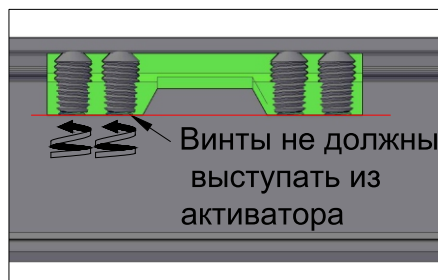

Вид справа

Установка кареток и стопоров

Вид спереди

Вид справа

Установка направляющего профиля в опорный

Вид справа

Сверление направляющих профилей для монтажа в проеме

Вид снизу

Вид справа

Установка кареток и стопоров

Вид сверху

Вид спереди

Крепление направляющих профилей

Вид спереди

Вид справа

Установка створок на направляющие профили

Вид спереди

Вид сзади

Вид справа

Установка створок на направляющие профили

Вид спереди

Вид сзади

Вид справа

Расстановка фурнитуры неподвижного полотна

Расстановка фурнитуры подвижного полотна

Расстановка фурнитуры активного полотна

Вид спереди

Активатор

Установка декоративной планки