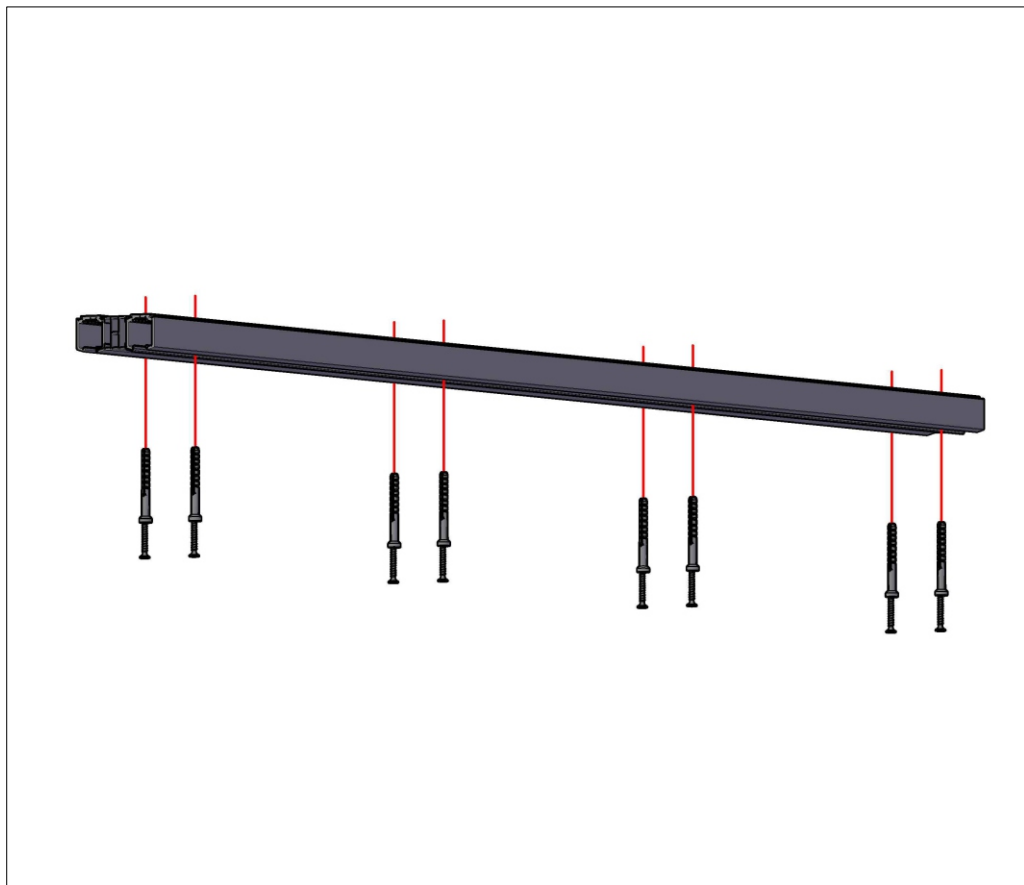

**PROFIL
DOORS
ALUMINUM**

ИНСТРУКЦИЯ

**по монтажу
раздвижной системы
Тип 2**

Сверление опорного профиля для монтажа перед проемом

Вид снизу

Вид справа

Крепление опорного профиля

Вид спереди

Вид справа

Установка кареток и стопоров

Вид спереди

Вид справа

Установка направляющего профиля в опорный

Вид справа

Сверление направляющих профилей для монтажа в проеме

Вид снизу

Вид справа

Установка кареток и стопоров

Вид сверху

Вид спереди

Крепление направляющих профилей

Вид спереди

Вид справа

Установка створок на направляющие профили