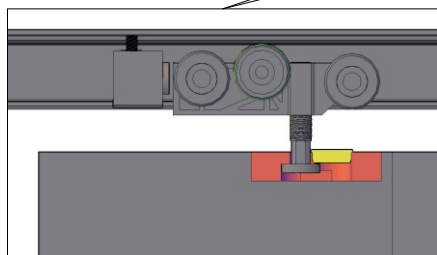

Вид справа

Установка кареток и стопоров

Вид спереди

Вид справа

Установка направляющего профиля в опорный

Вид справа

Сверление направляющих профилей для монтажа в проеме

Вид снизу

Вид справа

Установка кареток и стопоров

Вид сверху

Вид спереди

Крепление направляющих профилей

Вид спереди

Вид справа

Установка створок на направляющие профили

Вид спереди

Вид сзади

Вид справа

Установка створок на направляющие профили

Вид спереди

Вид сзади

Вид справа

Расстановка фурнитуры неподвижного полотна