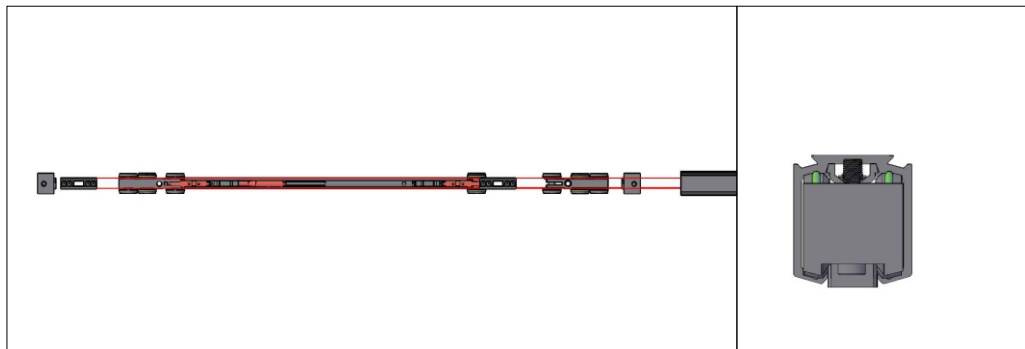

**PROFIL
DOORS
ALUMINUM**

ИНСТРУКЦИЯ

**по монтажу
раздвижной системы
Тип 2**

Сверление опорного профиля для монтажа перед проемом

Вид снизу

Вид справа

Крепление опорного профиля

Вид спереди

Вид справа

Установка кареток и стопоров

Вид спереди

Вид справа

Установка направляющего профиля в опорный

Вид справа

Сверление направляющих профилей для монтажа в проеме

Вид снизу

Вид справа

Установка кареток и стопоров

Вид сверху

Вид спереди

Крепление направляющих профилей

Вид спереди

Вид справа

Установка створок на направляющие профили