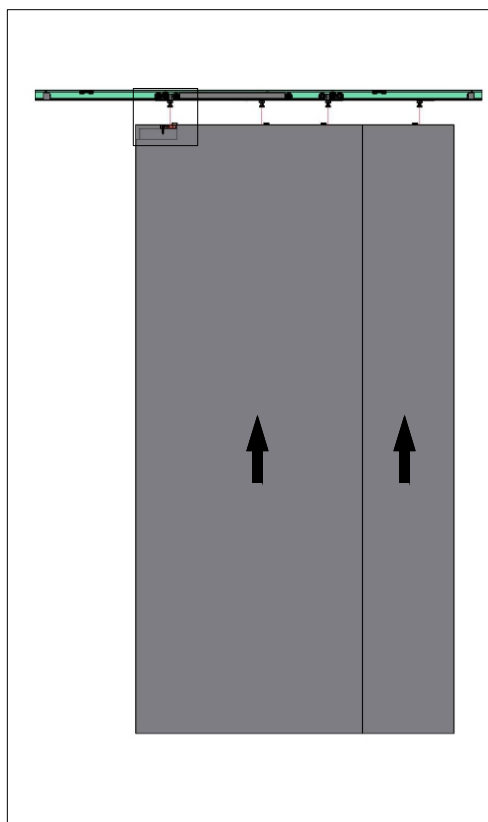

**PROFIL
DOORS
ALUMINUM**

ИНСТРУКЦИЯ

**по монтажу
раздвижной системы
Тип 2**

Сверление опорного профиля для монтажа перед проемом

Вид снизу

Вид справа

Крепление опорного профиля

Вид спереди

Вид справа

Установка кареток и стопоров

Вид спереди

Вид справа

Установка направляющего профиля в опорный

Вид справа

Сверление направляющих профилей для монтажа в проеме

Вид снизу

Вид справа

Установка кареток и стопоров

Вид сверху

Вид спереди

Крепление направляющих профилей

Вид спереди

Вид справа

Установка створок на направляющие профили

Вид спереди

Вид сзади

Вид справа

Установка створок на направляющие профили

Вид спереди

Вид сзади

Вид справа

Расстановка фурнитуры неподвижного полотна