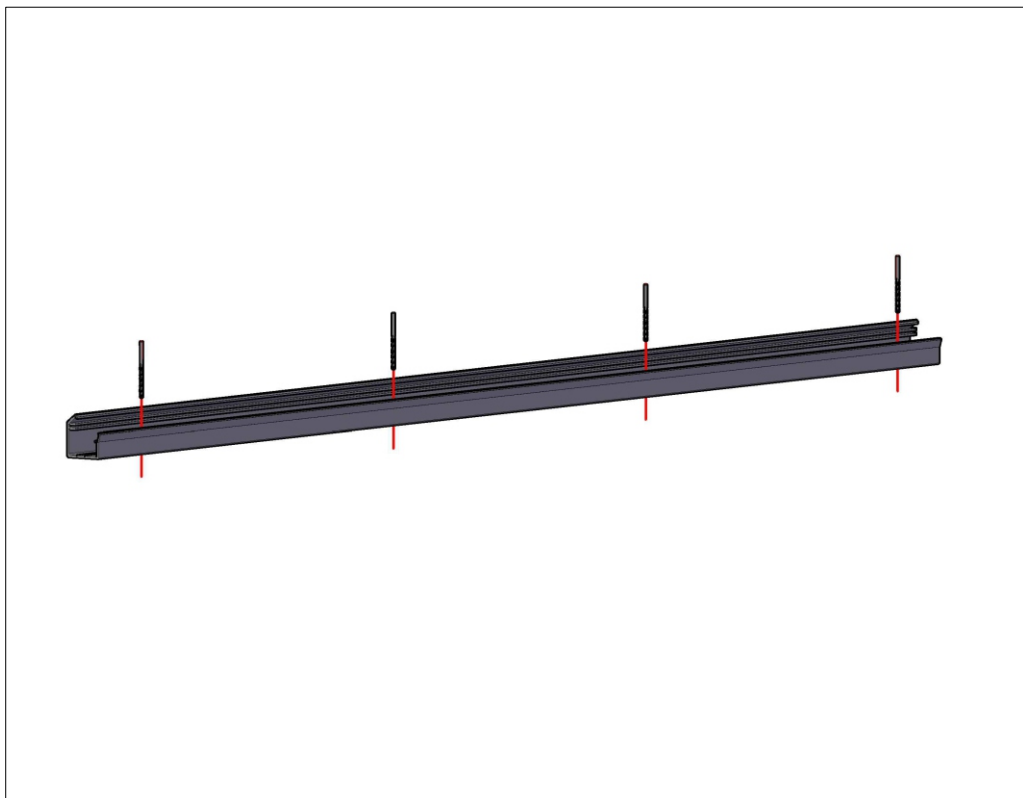

**PROFIL
DOORS
ALUMINUM**

ИНСТРУКЦИЯ

**по монтажу
раздвижной системы
Тип 2**

Сверление опорного профиля для монтажа перед проемом

Вид снизу

Вид справа

Крепление опорного профиля

Вид спереди

Вид справа

Установка кареток и стопоров

Вид спереди

Вид справа

Установка направляющего профиля в опорный

Вид справа

Сверление направляющих профилей для монтажа в проеме

Вид снизу

Вид справа

Установка кареток и стопоров

Вид сверху

Вид спереди

Крепление направляющих профилей

Вид спереди

Вид справа

Установка створок на направляющие профили