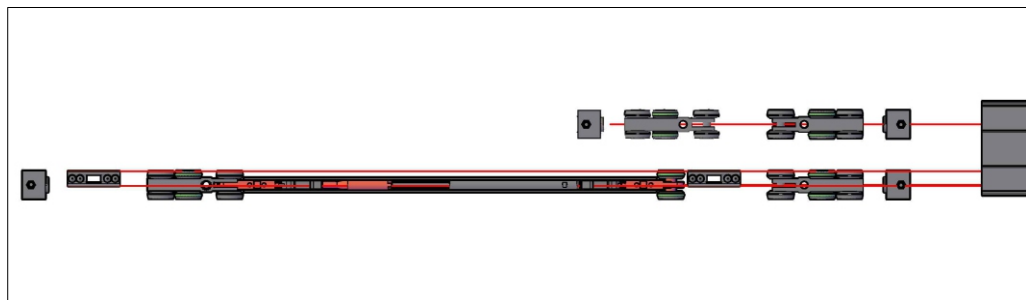

**PROFIL
DOORS
ALUMINUM**

ИНСТРУКЦИЯ

**по монтажу
раздвижной системы
Тип 2**

Сверление опорного профиля для монтажа перед проемом

Вид снизу

Вид справа

Крепление опорного профиля

Вид спереди

Вид справа

Установка кареток и стопоров

Вид спереди

Вид справа

Установка направляющего профиля в опорный

Вид справа

Сверление направляющих профилей для монтажа в проеме

Вид снизу

Вид справа

Установка кареток и стопоров

Вид сверху

Вид спереди

Крепление направляющих профилей

Вид спереди

Вид справа

Установка створок на направляющие профили

Вид спереди

Вид сзади

Вид справа

Установка створок на направляющие профили

Вид спереди

Вид сзади

Вид справа

Расстановка фурнитуры неподвижного полотна