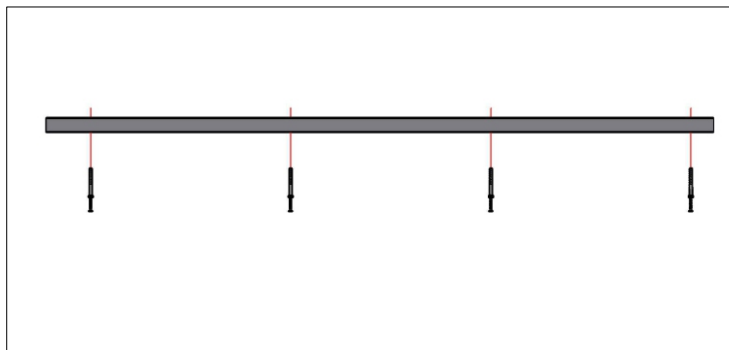

Вид справа

Установка кареток и стопоров

Вид спереди

Вид справа

Установка направляющего профиля в опорный

Вид справа

Сверление направляющих профилей для монтажа в проеме

Вид снизу

Вид справа

Установка кареток и стопоров

Вид сверху

Вид спереди

Крепление направляющих профилей

Вид спереди

Вид справа

Установка створок на направляющие профили

Вид спереди

Вид сзади

Вид справа

Установка створок на направляющие профили

Вид спереди

Вид сзади

Вид справа

Расстановка фурнитуры неподвижного полотна