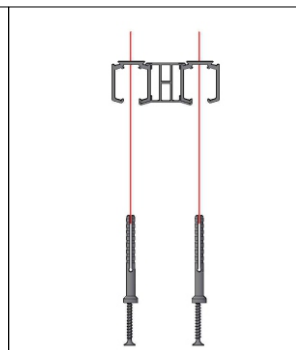

Вид справа

Установка кареток и стопоров

Вид спереди

Вид справа

Установка направляющего профиля в опорный

Вид справа

Сверление направляющих профилей для монтажа в проеме

Вид снизу

Вид справа

Установка кареток и стопоров

Вид сверху

Вид спереди

Крепление направляющих профилей

Вид спереди

Вид справа

Установка створок на направляющие профили

Вид спереди

Вид сзади

Вид справа

Установка створок на направляющие профили

Вид спереди

Вид сзади

Вид справа

Расстановка фурнитуры неподвижного полотна