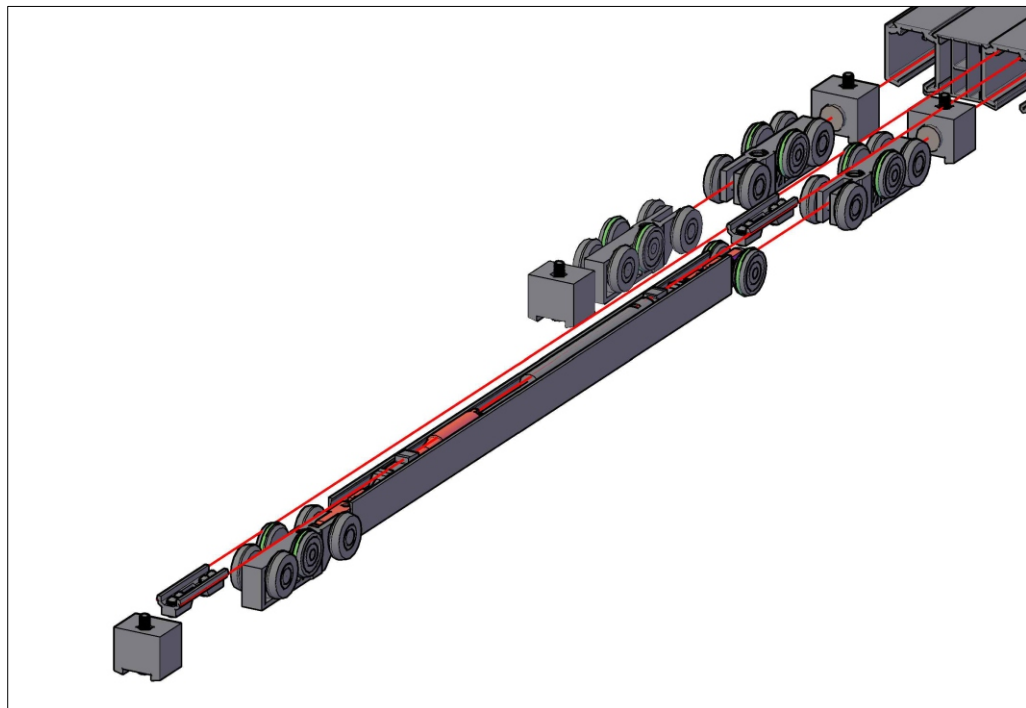

**PROFIL
DOORS
ALUMINUM**

ИНСТРУКЦИЯ

**по монтажу
раздвижной системы
Тип 2**

Сверление опорного профиля для монтажа перед проемом

Вид снизу

Вид справа

Крепление опорного профиля

Вид спереди

Вид справа

Установка кареток и стопоров

Вид спереди

Вид справа

Установка направляющего профиля в опорный

Вид справа

Сверление направляющих профилей для монтажа в проеме

Вид снизу

Вид справа

Установка кареток и стопоров

Вид сверху

Вид спереди

Крепление направляющих профилей

Вид спереди

Вид справа

Установка створок на направляющие профили