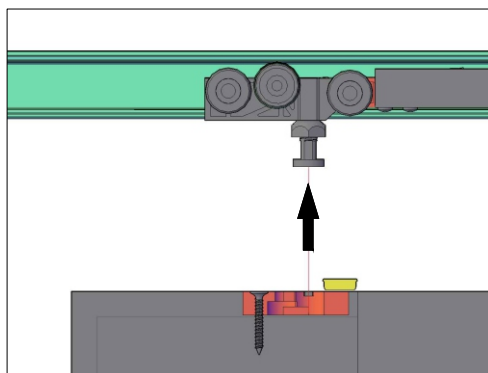

**PROFIL
DOORS
ALUMINUM**

ИНСТРУКЦИЯ

**по монтажу
раздвижной системы
Тип 2**

Сверление опорного профиля для монтажа перед проемом

Вид снизу

Вид справа

Крепление опорного профиля

Вид спереди

Вид справа

Установка кареток и стопоров

Вид спереди

Вид справа

Установка направляющего профиля в опорный

Вид справа

Сверление направляющих профилей для монтажа в проеме

Вид снизу

Вид справа

Установка кареток и стопоров

Вид сверху

Вид спереди

Крепление направляющих профилей

Вид спереди

Вид справа

Установка створок на направляющие профили

Вид спереди

Вид сзади

Вид справа

Установка створок на направляющие профили

Вид спереди

Вид сзади

Вид справа

Расстановка фурнитуры неподвижного полотна