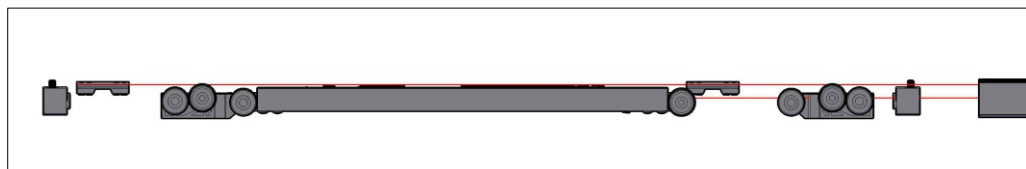

**PROFIL
DOORS
ALUMINUM**

ИНСТРУКЦИЯ

**по монтажу
раздвижной системы
Тип 2**

Сверление опорного профиля для монтажа перед проемом

Вид снизу

Вид справа

Крепление опорного профиля

Вид спереди

Вид справа

Установка кареток и стопоров

Вид спереди

Вид справа

Установка направляющего профиля в опорный

Вид справа

Сверление направляющих профилей для монтажа в проеме

Вид снизу

Вид справа

Установка кареток и стопоров

Вид сверху

Вид спереди

Крепление направляющих профилей

Вид спереди

Вид справа

Установка створок на направляющие профили

Вид спереди

Вид сзади

Вид справа

Установка створок на направляющие профили

Вид спереди

Вид сзади

Вид справа

Расстановка фурнитуры неподвижного полотна