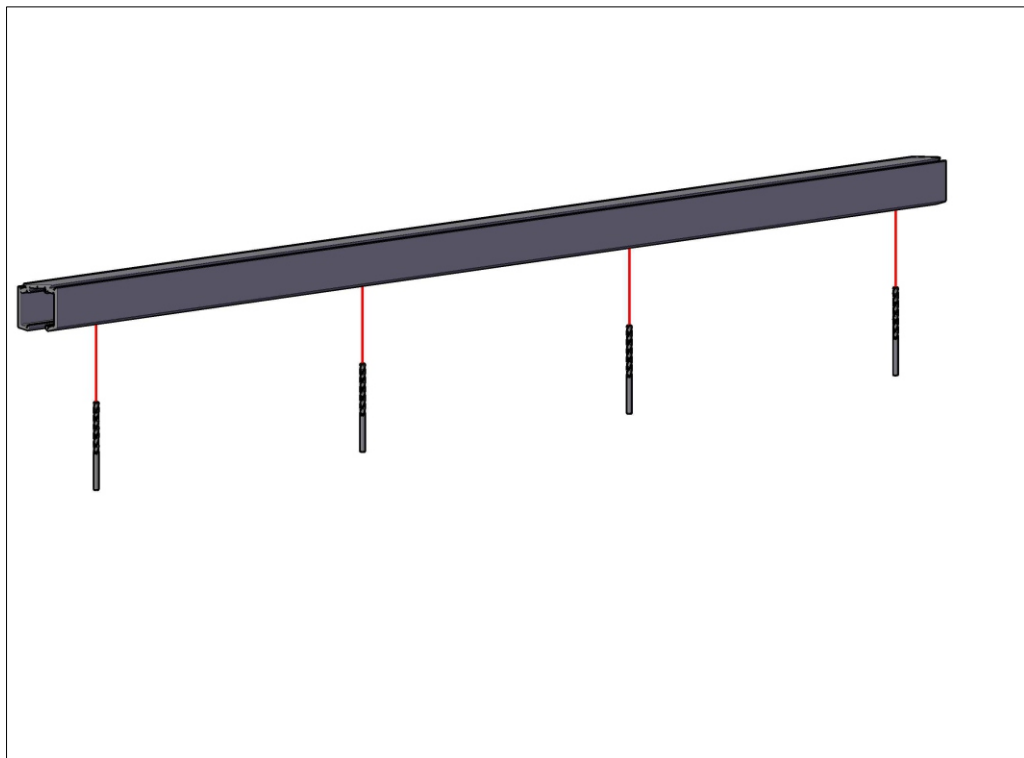

**PROFIL
DOORS
ALUMINUM**

ИНСТРУКЦИЯ

**по монтажу
раздвижной системы
Тип 2**

Сверление опорного профиля для монтажа перед проемом

Вид снизу

Вид справа

Крепление опорного профиля

Вид спереди

Вид справа

Установка кареток и стопоров

Вид спереди

Вид справа

Установка направляющего профиля в опорный

Вид справа

Сверление направляющих профилей для монтажа в проеме

Вид снизу

Вид справа

Установка кареток и стопоров

Вид сверху

Вид спереди

Крепление направляющих профилей

Вид спереди

Вид справа

Установка створок на направляющие профили