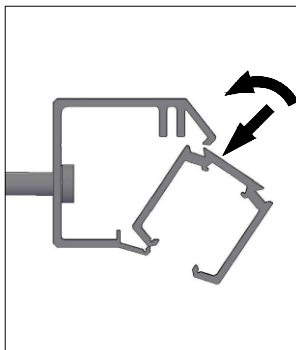

**PROFIL
DOORS
ALUMINUM**

ИНСТРУКЦИЯ

**по монтажу
раздвижной системы
Тип 2**

Сверление опорного профиля для монтажа перед проемом

Вид снизу

Вид справа

Крепление опорного профиля

Вид спереди

Вид справа

Установка кареток и стопоров

Вид спереди

Вид справа

Установка направляющего профиля в опорный

Вид справа

Сверление направляющих профилей для монтажа в проеме

Вид снизу

Вид справа

Установка кареток и стопоров

Вид сверху

Вид спереди

Крепление направляющих профилей

Вид спереди

Вид справа

Установка створок на направляющие профили

Вид спереди

Вид сзади

Вид справа

Установка створок на направляющие профили

Вид спереди

Вид сзади

Вид справа

Расстановка фурнитуры неподвижного полотна