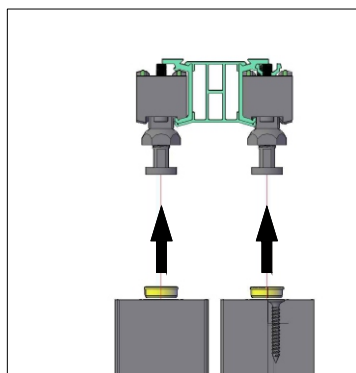

**PROFIL
DOORS
ALUMINUM**

ИНСТРУКЦИЯ

**по монтажу
раздвижной системы
Тип 2**

Сверление опорного профиля для монтажа перед проемом

Вид снизу

Вид справа

Крепление опорного профиля

Вид спереди

Вид справа

Установка кареток и стопоров

Вид спереди

Вид справа

Установка направляющего профиля в опорный

Вид справа

Сверление направляющих профилей для монтажа в проеме

Вид снизу

Вид справа

Установка кареток и стопоров

Вид сверху

Вид спереди

Крепление направляющих профилей

Вид спереди

Вид справа

Установка створок на направляющие профили

Вид спереди

Вид сзади

Вид справа

Установка створок на направляющие профили

Вид спереди

Вид сзади

Вид справа

Расстановка фурнитуры неподвижного полотна