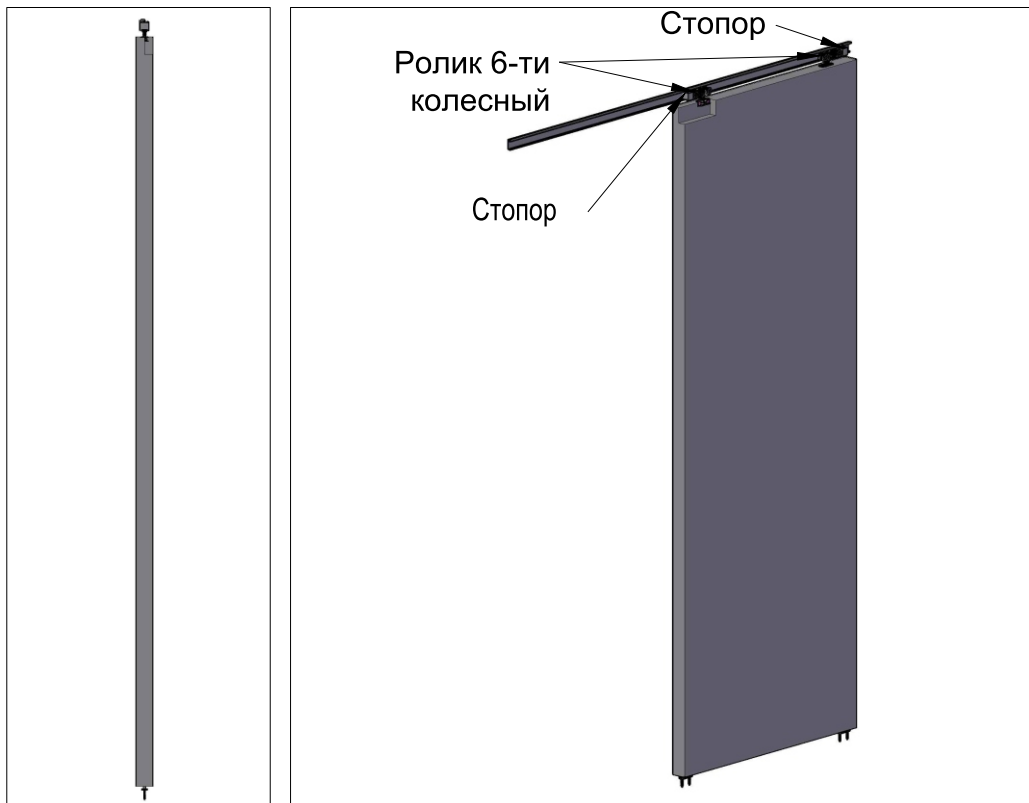

Вид справа

Установка кареток и стопоров

Вид спереди

Вид справа

Установка направляющего профиля в опорный

Вид справа

Сверление направляющих профилей для монтажа в проеме

Вид снизу

Вид справа

Установка кареток и стопоров

Вид сверху

Вид спереди

Крепление направляющих профилей

Вид спереди

Вид справа

Установка створок на направляющие профили

Вид спереди

Вид сзади

Вид справа

Установка створок на направляющие профили

Вид спереди

Вид сзади

Вид справа

Расстановка фурнитуры неподвижного полотна